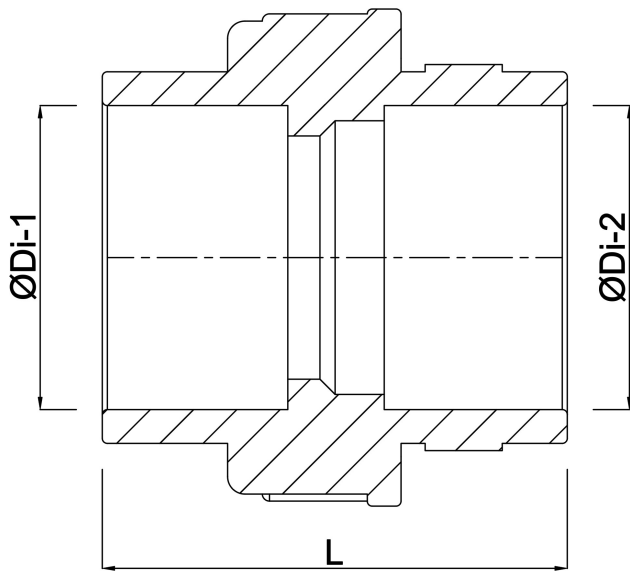

Unionskobling PVC-U 1 1/2"
imperial limmuffe 16bar hvid
(0180135)

TEKNISKE SPECIFIKATIONER

Farve	hvid
Materiale	PVC-U
Tilslutning	imperial limmuffe
Tryk	16 bar
Størrelse	1 1/2"

DIMENSIONER

Do-n	77 mm
L	89 mm
ØDi-1	1 1/2 "
ØDi-2	1 1/2 "