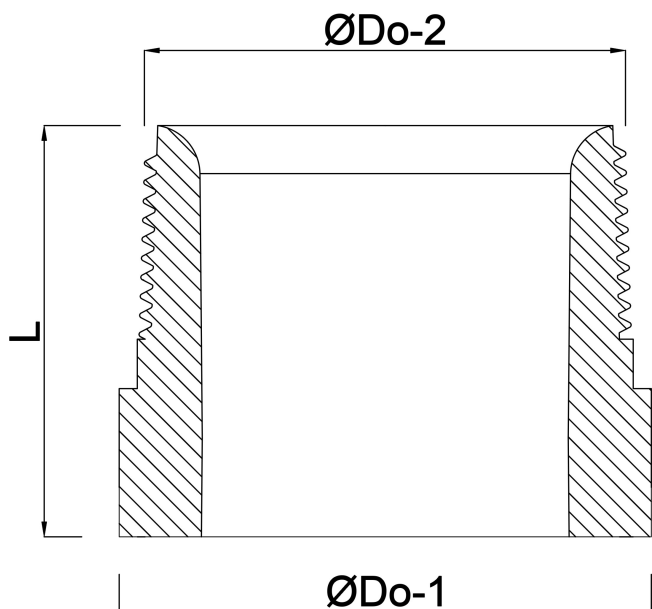

**Svejsenippel stål 5" x 139,7
mm udvendig gevind x
stuksvejs 15cm (0200573)**

TEKNISKE SPECIFIKATIONER

Materiale	stål
Tilslutning	udvendig gevind x stuksvejs
Størrelse	5" x 139,7 mm
Længde	15 cm

DIMENSIONER

L	150 mm
ØDo-1	139.7 mm
ØDo-2	5 "

Genereret den: 14-03-2026

Bevo Nordic A/S
Pakhusgården 54
5000 Odense C
Danmark
+45 66 19 25 45
info@bevo.dk
<http://www.bevo.com>