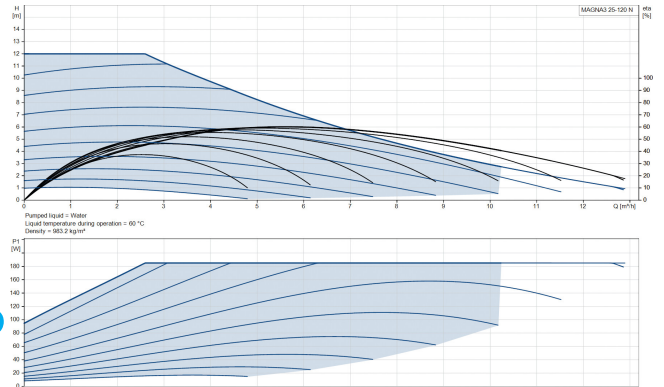

Størrelse

1.5"

Ampere

1.56 A

Genereret den: 10-05-2026

Bevo Nordic A/S
Pakhusgården 54
5000 Odense C
Danmark
+45 66 19 25 45
info@bevo.dk
<http://www.bevo.com>