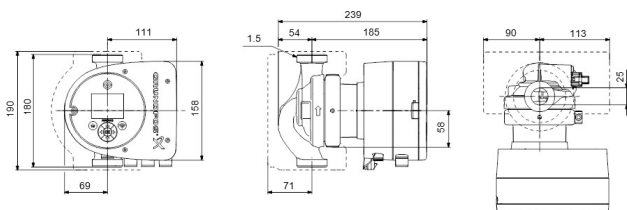

Størrelse

1.5"

Ampere

1.56 A

Genereret den: 27-05-2026

Bevo Nordic A/S
Pakhusgården 54
5000 Odense C
Danmark
+45 66 19 25 45
info@bevo.dk
<http://www.bevo.com>