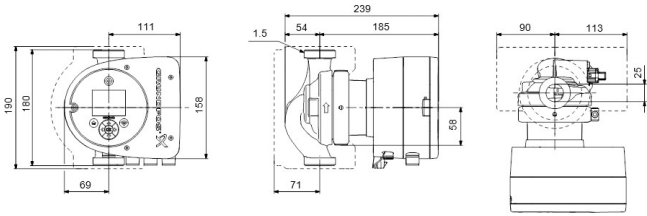

Størrelse

1.5"

Ampere

1.56 A

Genereret den: 10-05-2026

Bevo Nordic A/S
Pakhusgården 54
5000 Odense C
Danmark
+45 66 19 25 45
info@bevo.dk
<http://www.bevo.com>