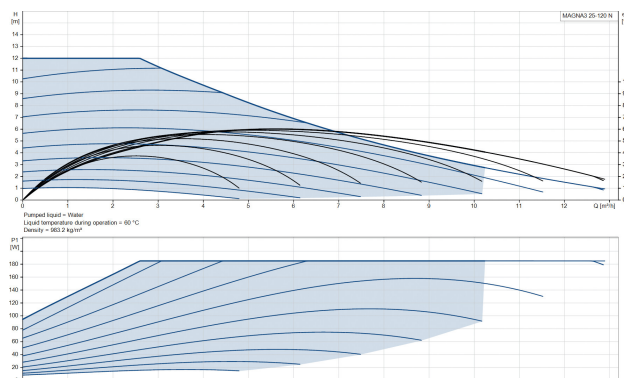

Størrelse

1.5"

Ampere

1.56 A

Genereret den: 27-05-2026

Bevo Nordic A/S
Pakhusgården 54
5000 Odense C
Danmark
+45 66 19 25 45
info@bevo.dk
<http://www.bevo.com>