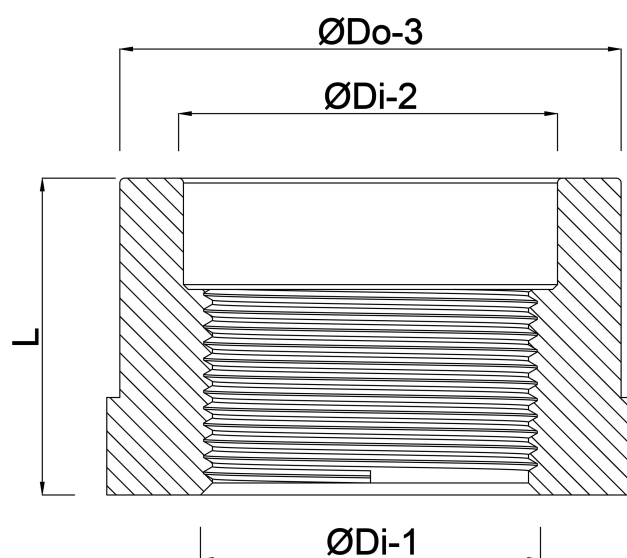

**VDL Overgang PVC-U 12/16
mm x 3/8WW
limmuffe/limstuds x indvendig
gevind 10bar grå (0100801)**

V-L Van de Lande

TEKNISKE SPECIFIKATIONER

Farve	grå
Materiale	PVC-U
Tilslutning	limmuffe/limstuds x indvendig gevind
Tryk	10 bar
Størrelse	12/16 mm x 3/8WW
Længde	22 mm
Fastnøgle	19

DIMENSIONER

K-1	19 mm
L	22 mm
ØDi-1	3/8" ww "
ØDi-2	12 mm
ØDo-3	16 mm

Genereret den: 22-05-2026

Bevo Nordic A/S
Pakhusgården 54
5000 Odense C
Danmark
+45 66 19 25 45
info@bevo.dk
<http://www.bevo.com>