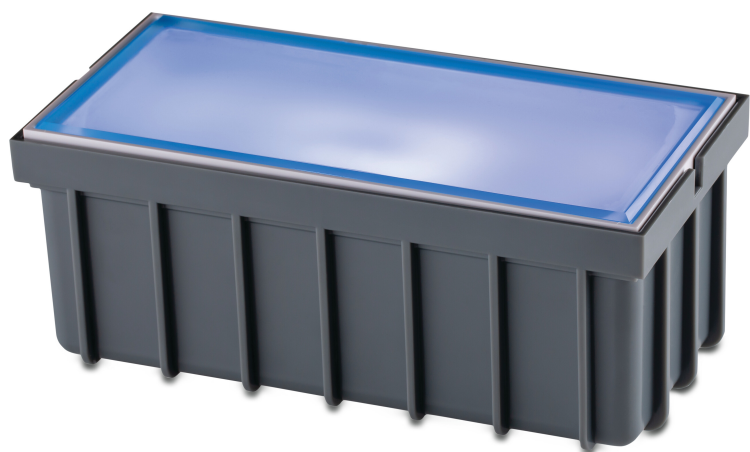

**Hunter FXLuminaire In-grade  
light grå type HP-48-ZDC-E-DS  
in-grade paver light HP  
designer plus luxor ZDC  
RGB/hvid (7033503)**

**Hunter®**  
FXLuminaire.

# TEKNISKE SPECIFIKATIONER

Farve	grå
Lysstyrke	28 Lumen
LED farve	RGB/hvid
Maks. ydeevne	4,3 Watt
IP værdi	IP68
Type	HP-48-ZDC-E-DS

## PRODUKTINFORMATION

Indbygningsslys til sten med klassisk grå belægning. Den leveres med en effekt på 4,3 watt og en lysstyrke på 28 lumen. Lyset leveres i RGBW farvetemp.

**Genereret den: 27-05-2026**