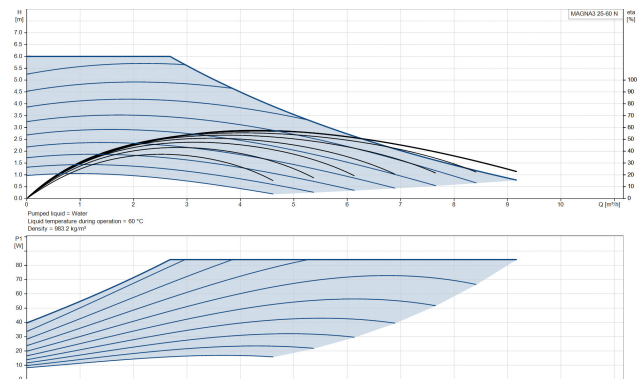

Størrelse

1.5"

Ampere

0.75 A

Genereret den: 27-05-2026

Bevo Nordic A/S
Pakhusgården 54
5000 Odense C
Danmark
+45 66 19 25 45
info@bevo.dk
<http://www.bevo.com>