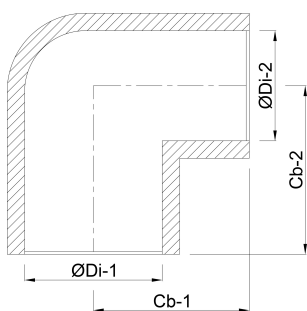

# TEKNISKE SPECIFIKATIONER

Farve grå

Materiale PVC-U

Tilslutning limmuffe

Størrelse 110 mm

Tryk 16 bar

## DIMENSIONER

Cb-1 117 mm

Cb-2 117 mm

Form sprøjttestøbt

ØDi-1 110 mm

ØDi-2 110 mm

β 90 °

**Genereret den: 13-03-2026**