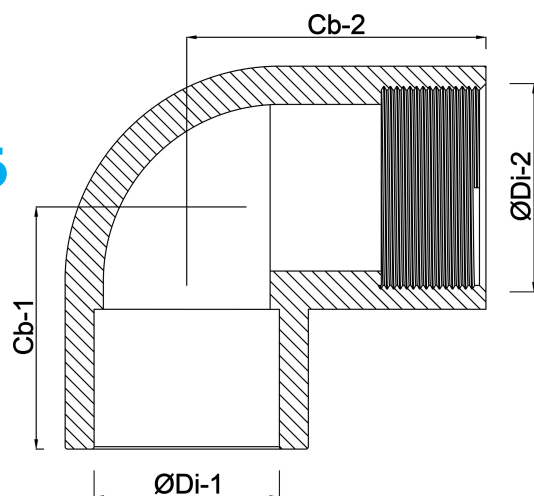

**Profec Vinkel 90° reducerende  
PVC-U 40 mm x 1 1/4" limmuffe  
x indvendig gevind 10bar grå  
(0110163)**

# TEKNISKE SPECIFIKATIONER

Farve	grå
Materiale	PVC-U
Tilslutning	limmuffe x indvendig gevind
Tryk	10 bar
Størrelse	40 mm x 1 1/4"

## DIMENSIONER

Cb-1	45 mm
Cb-2	45 mm
ØDi-1	1 1/4 "
ØDi-2	40 mm

**Genereret den: 13-03-2026**

Bevo Nordic A/S  
Pakhusgården 54  
5000 Odense C  
Danmark  
+45 66 19 25 45

[info@bevo.dk](mailto:info@bevo.dk)  
<http://www.bevo.com>