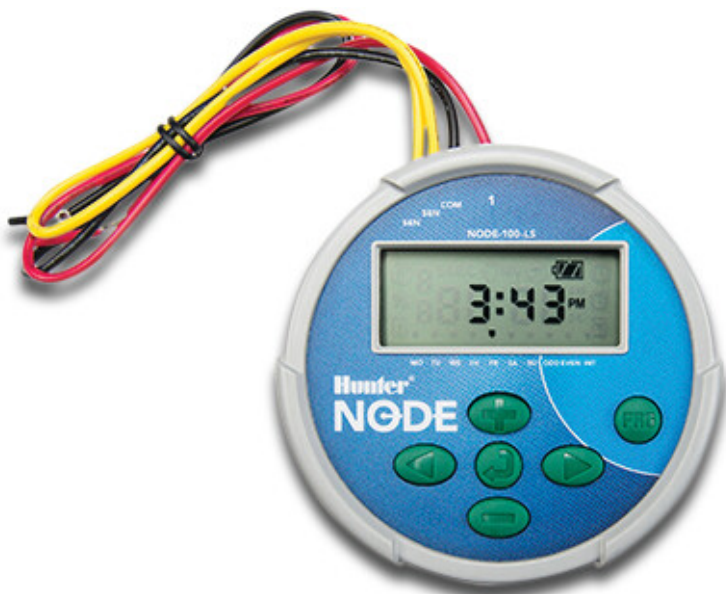

Hunter Vandingscomputer 9VDC blå uden spole type NODE 600 6 stationer (7032926)

Hunter®

TEKNISKE SPECIFIKATIONER

Farve	blå
Type	NODE
Volt	9VDC
Højde	64 mm
IP værdi	IP68
Model	uden spole
Type	600
Antal stationer	6

PRODUKTINFORMATION

Til isolerede steder og områder med begrænset strømforsyning er Hunter NODE den smarte, pålidelige løsning. NODE monteres hurtigt og nemt på ventilens magnetventil, uden skruer, bor eller ekstra ledninger. Enhedens solide konstruktion og fuldt vandtætte ydre sikrer, at den kan klare det barske miljø i enhver ventilboks. NODE drives af et eller to 9V alkaline batterier og giver standard eller udvidet strømforsyning hele sæsonen. Sammen med den ekstraordinære pålidelighed har NODE en LCD skærm, der er let at programmere, mulighed for at styre en pumpemasterventil, og den er hurtigere at programmere med Hunter's enkle guide med 3 programmer og 4 starttider pr. program. De mange programmeringsmuligheder og den robuste pålidelighed gør NODE til en kompakt, men kraftfuld vandingsregulator med fleksibilitet med batteri- eller solcelleforsyning.

- Antal stationer: 1, 2, 4 eller 6
- Batteridrevet controller til automatisk vanding uden vekselstrøm
- Batterilevetidsindikator til udskiftning af batteri
- Vandtæt kabinet beskytter mod vandindtrængning

- 3 fleksible programmer med hver 4 starttider og op til 6 timers køretid
- Suspendering af vandning i op til 99 dage i lavsæsonen
- Easy Retrieve™ hukommelsen sikkerhedskopierer den fulde vandingsplan, hvis den nogensinde ændres
- Sæsonjustering til hurtigere justering af planen uden at ændre køretiderne
- Solpanel giver vedligeholdelsesfri drift
- Monteres på Hunter-solenoider, rør, flade overflader eller inde i ventilboksen