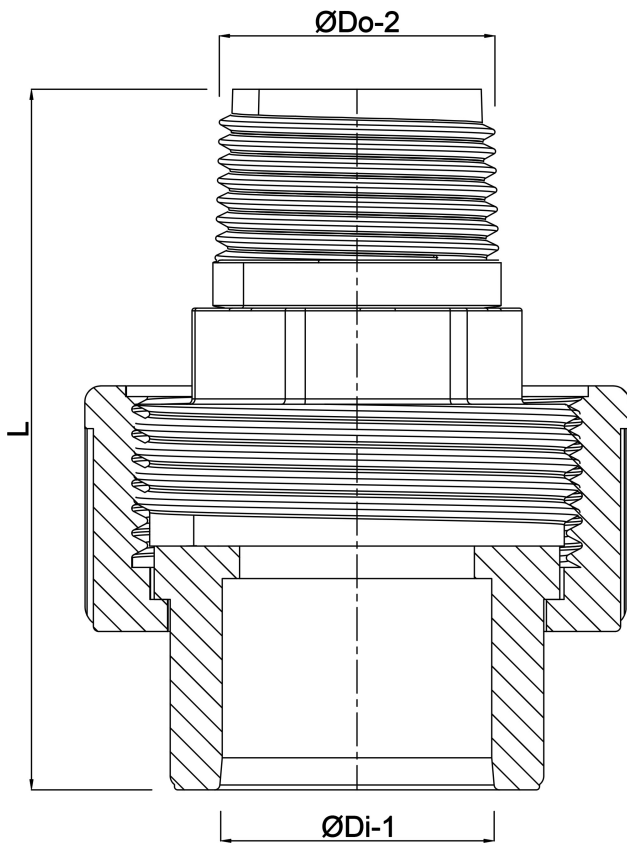

**Profec Unionsadapter
PVC/rustfri stål 316 40 mm x 1
1/4" limmuffe x udvendig
gevind 10bar grå (0102113)**

TEKNISKE SPECIFIKATIONER

Farve	grå
Materiale	PVC/rustfri stål 316
Pakningsmateriale	EPDM
Tilslutning	limmuffe x udvendig gevind
Tryk	10 bar
Størrelse	40 mm x 1 1/4"

DIMENSIONER

L	88.8 mm
ØDi-1	40 mm
ØDo-2	1 1/4 "

Genereret den: 22-05-2026

Bevo Nordic A/S
Pakhusgården 54
5000 Odense C
Danmark
+45 66 19 25 45
info@bevo.dk
<http://www.bevo.com>