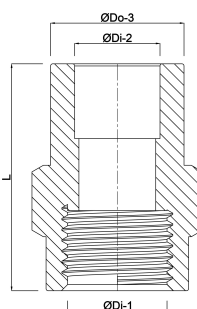

**Profec Overgangsmuffe PVC-U
63/75 mm x 3"
limmuffe/limstuds x indvendig
gevind 10bar grå (0101376)**

TEKNISKE SPECIFIKATIONER

Farve	grå
Materiale	PVC-U
Tilslutning	limmuffe/limstuds x indvendig gevind
Tryk	10 bar
Størrelse	63/75 mm x 3"

DIMENSIONER

F-2	37 mm
L	96 mm
P-1	38 mm
ØDi-1	3 "
ØDi-2	63 mm
ØDo-3	75 mm

Genereret den: 13-03-2026

Bevo Nordic A/S
Pakhusgården 54
5000 Odense C
Danmark
+45 66 19 25 45
info@bevo.dk
<http://www.bevo.com>