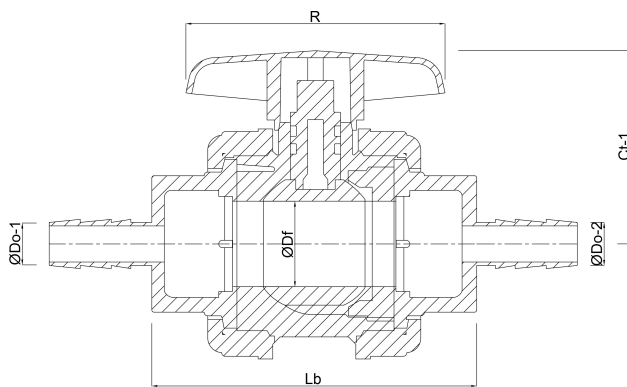

Profec Kugleventil PP/PE 63 mm stuksvejs 10bar DN50 (7036198)

TEKNISKE SPECIFIKATIONER

Materiale PP/PE

Funktion håndtag

Håndtagsfarve blå

Håndtagsmateriale PP

Materialehus PP

Pakningsmateriale EPDM

Tilslutning stuksvejs

Tryk 10 bar

Størrelse 63 mm

DN 50

DIMENSIONER

Ct-1 105 mm

Lb 300 mm

R 74 mm

ØDf 50 mm

ØDo-1 63 mm

ØDo-2

63 mm

Genereret den: 27-05-2026

Bevo Nordic A/S
Pakhusgården 54
5000 Odense C
Danmark
+45 66 19 25 45
info@bevo.dk
<http://www.bevo.com>