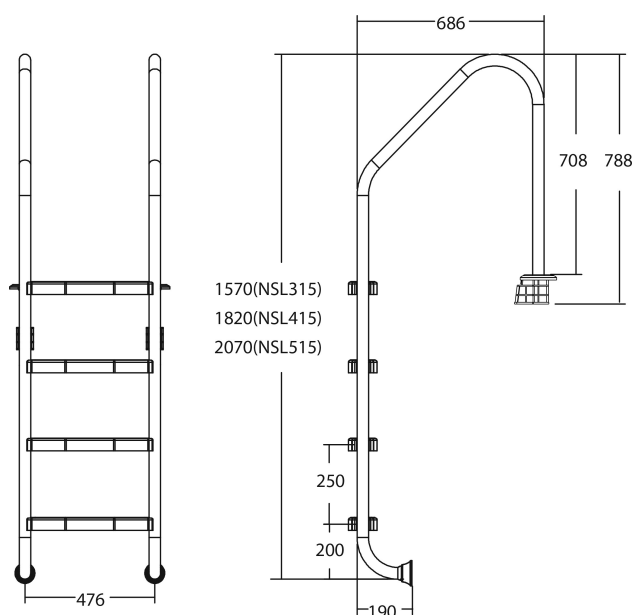

Flotide Pooltrappe rustfri stål 316 type bred model 3-trins (7026929)

FLOTIDE

TEKNISKE SPECIFIKATIONER

Type	bred model
Materiale	rustfri stål 316
Antal trin	3

PRODUKTINFORMATION

Flotide poolstige (bred model) er fastgjort 496 mm bag poolkanten. Alle stiger inkluderer en skridsikker pude.