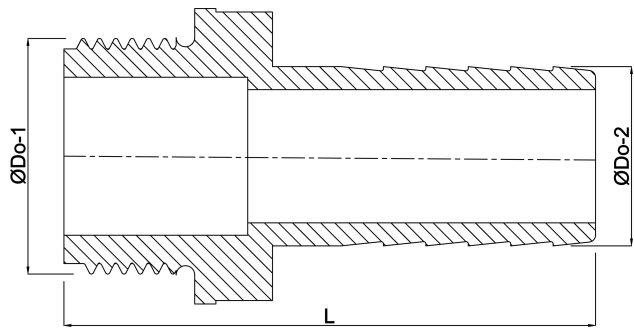

# Slangestuds PP 1 1/4" x 30 mm udvendig gevind x slangestuds 6bar grå (0330186)

# TEKNISKE SPECIFIKATIONER

Farve	grå
Materiale	PP
Tilslutning	udvendig gevind x slangestuds
Tryk	6 bar
Maks. temp.	80 °C
Størrelse	1 1/4" x 30 mm
Fastnøgle	41

## DIMENSIONER

F-1	21 mm
L	81 mm
Lq-2	43 mm
ØDi-1	32.5 mm
ØDi-2	24.5 mm
ØDo-1	1 1/4 "
ØDo-2	30 mm

**Genereret den: 23-05-2026**

Bevo Nordic A/S  
Pakhusgården 54  
5000 Odense C  
Danmark  
+45 66 19 25 45  
[info@bevo.dk](mailto:info@bevo.dk)  
<http://www.bevo.com>