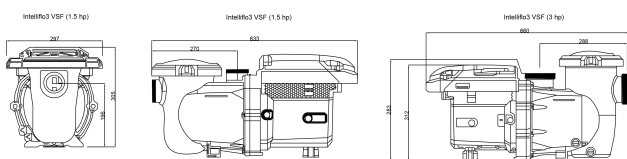

Maksimal omgivelsestemperatur 50 °C

Minimum ambient temperature 0 °C

IP værdi IPX5

Pakningsdimensioner L/B/H 770 x 390 x 465 mm

Kapacitet 38 m³/t

Udgangseffekt 3 HK

Størrelse 63/75 mm

Længde 660 mm

Vægt 25 kg

Effekt 2.2 kW

Højde 355 mm

Ampere 11,2 A

Motor RPM 450 - 3450

DIMENSIONER

A 660 mm

PRODUKTINFORMATION