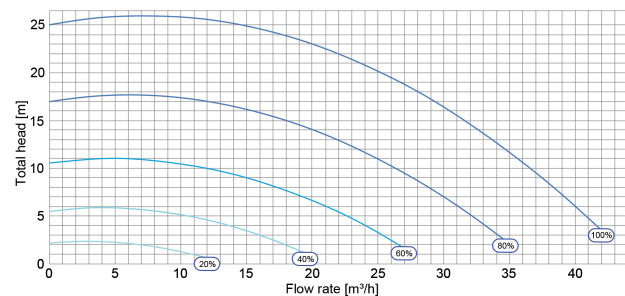

Maksimal omgivelsestemperatur 50 °C

Minimum ambient temperature 0 °C

IP værdi IPX5

Pakningsdimensioner L/B/H 770 x 390 x 465 mm

Kapacitet 38 m³/t

Udgangseffekt 3 HK

Størrelse 63/75 mm

Længde 660 mm

Vægt 25 kg

Effekt 2.2 kW

Højde 355 mm

Ampere 11,2 A

Motor RPM 450 - 3450

DIMENSIONER

A 660 mm

PRODUKTINFORMATION