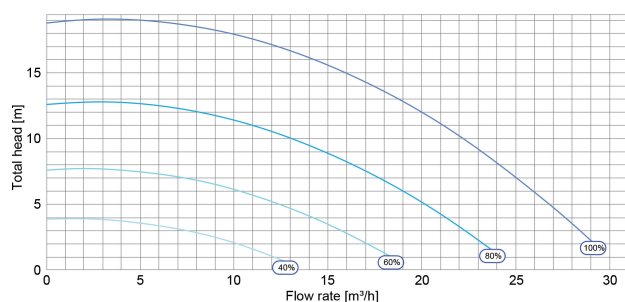

Maksimal omgivelsestemperatur 50 °C

Minimum ambient temperature 0 °C

IP værdi IPX5

Pakningsdimensioner L/B/H 770 x 390 x 465 mm

Kapacitet 38 m³/t

Udgangseffekt 3 HK

Størrelse 63/75 mm

Længde 660 mm

Vægt 25 kg

Effekt 2.2 kW

Højde 355 mm

Ampere 11,2 A

Motor RPM 450 - 3450

DIMENSIONER

A 660 mm

PRODUKTINFORMATION