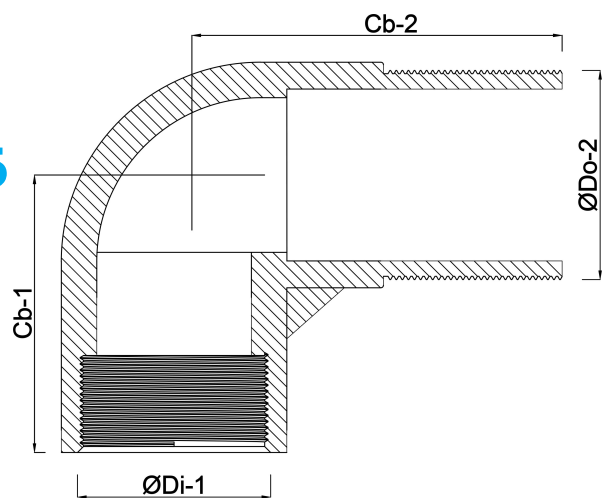

**Profec Vinkel 90° PVC-U 32 mm
x 1" limmuffe x udvendig
gevind 10bar grå (0110141)**

TEKNISKE SPECIFIKATIONER

Farve	grå
Materiale	PVC-U
Tilslutning	limmuffe x udvendig gevind
Tryk	10 bar
Størrelse	32 mm x 1"

DIMENSIONER

Cb-1	43 mm
Cb-2	49 mm
ØDi-1	32 mm
ØDo-1	1 "

Genereret den: 13-03-2026

Bevo Nordic A/S
Pakhusgården 54
5000 Odense C
Danmark
+45 66 19 25 45

info@bevo.dk
<http://www.bevo.com>