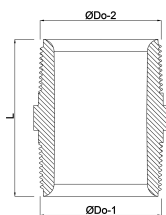

# Profec Nr. 280 Brystnippel messing 3" udvendig gevind 20bar (0710385)

# TEKNISKE SPECIFIKATIONER

Materiale	messing
Tilslutning	udvendig gevind
Fitting nr.	Nr. 280
Størrelse	3"
Tryk	20 bar
Maks. temp.	80 °C

## DIMENSIONER

L	70 mm
ØDo-1	3 "
ØDo-2	3 "
F-1	28 mm
F-2	28 mm
K-1	98 mm

**Genereret den: 05-10-2025**

Bevo Nordic A/S  
Pakhusgården 54  
5000 Odense C  
Danmark  
+45 66 19 25 45  
[info@bevo.dk](mailto:info@bevo.dk)  
<http://www.bevo.com>