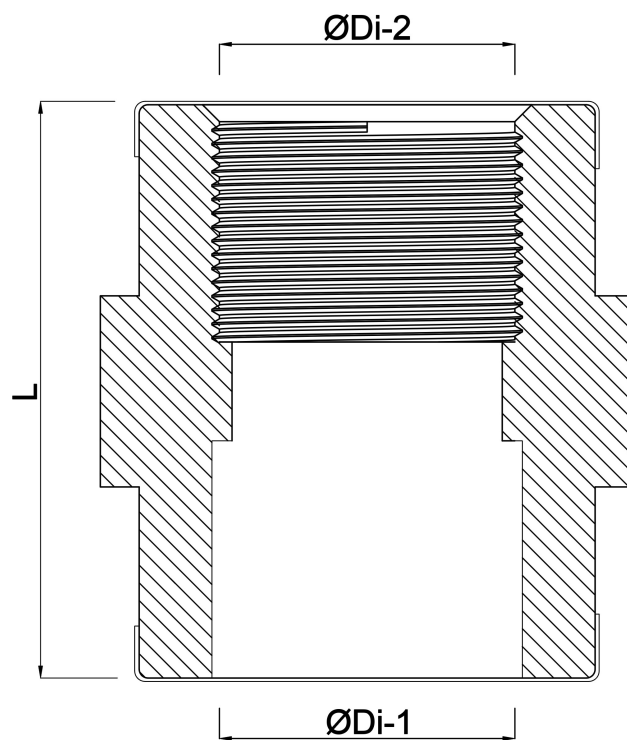

**VDL Overgangsmuffe PVC-U 40
mm x 3/4" limmuffe x
indvendig gevind 10bar grå
(7018158)**

V-L Van de Lande

TEKNISKE SPECIFIKATIONER

Farve	grå
Materiale	PVC-U
Størrelse	40 mm x 3/4"
Tilslutning	limmuffe x indvendig gevind
Tryk	10 bar

DIMENSIONER

F-1	16 mm
F-2	16 mm
L	48 mm
ØDi-1	40 mm
ØDi-2	3/4 "

Genereret den: 24-05-2026

Bevo Nordic A/S
Pakhusgården 54
5000 Odense C
Danmark
+45 66 19 25 45
info@bevo.dk
<http://www.bevo.com>