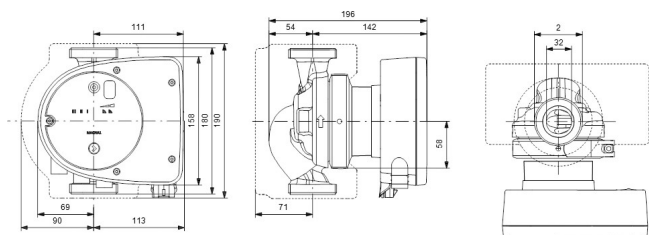

PRODUKTINFORMATION

Den nye MAGNA1 er den enkle løsning til et veludført arbejde. Den er det perfekte valg ved udskiftning af ældre cirkulationspumper, og da den overholder EuP direktivet af 2015, er der betydelige besparelser på elforbruget. Det ideelle valg til grundlæggende ydelsesbehov i applikationer, hvor der ønskes grundlæggende systemkontrol og overvågning. Overvågning via fejlrelæet sikrer ro i sindet. Digital start/stop-indgang til fjernstyring af pumpen. Kontinuerlig drift og reduceret nedetid med den trådløse tvillingpumpefunktion (tilgængelig på pumper med to hoveder) Høj energieffektivitet, der resulterer i betydelige besparelser på elektricitet. Nem opsætning og betjening via den enkle brugergrænseflade. Ingen vedligeholdelse på grund af designet med dåserotor. MAGNA1 er det enkle og effektive valg til de fleste applikationer, herunder opvarmning, hovedpumpe, blandesløjfer, varmeflader, køling, klimaanlæg, jordvarmepumpesystemer og mindre chiller-applikationer.

Funktioner:

- Proportional trykregulering.
- Kontrol af konstant tryk.
- Drift med konstant kurve/konstant hastighed.
- Ingen ekstern motorbeskyttelse påkrævet.
- Isolerende skaller leveres med enkelthovedpumper til varmesystemer.
- Bredt temperaturområde på grund af termisk adskillelse af kontrolboksen og det pumpede medie.

Genereret den: 08-05-2026

Bevo Nordic A/S
Pakhusgården 54