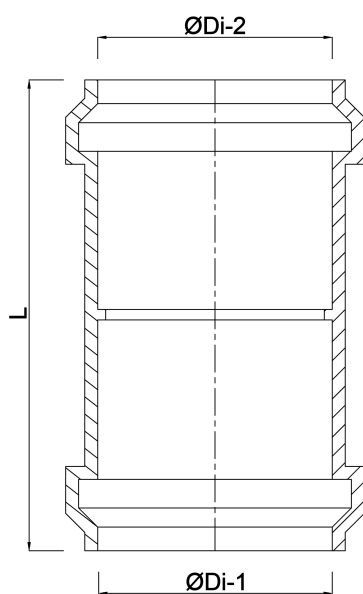

Reparationsmuffe PP 40 mm tætningsring grå (0300221)

TEKNISKE SPECIFIKATIONER

Farve grå

Materiale PP

Tilslutning tætningsring

Anvendelse spildevand

Størrelse 40 mm

DIMENSIONER

L 108 mm

ØDi-1 40 mm

ØDi-2 40 mm

Genereret den: 13-03-2026

Bevo Nordic A/S
Pakhusgården 54
5000 Odense C
Danmark
+45 66 19 25 45
info@bevo.dk
<http://www.bevo.com>