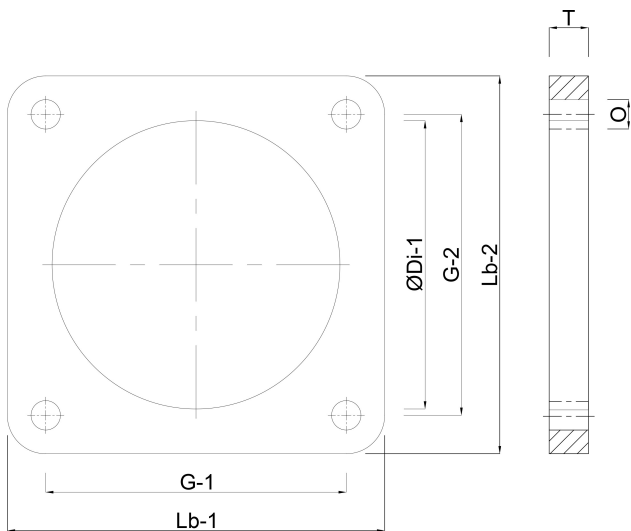

Flangeovergang stål 6" x 150 mm firkantet flange x stuksvejs sort (0200592)

TEKNISKE SPECIFIKATIONER

Farve	sort
Materiale	stål
Tilslutning	firkantet flange x stuksvejs
Tykkelse	8 mm
Huller	4
Størrelse	6" x 150 mm
Udløb dimension flange	180x180

DIMENSIONER

G-1	150 mm
G-2	150
Hulafstand	150 x 150 mm
Lb	180 mm
Lb-2	180 mm
O	13 mm
T	8 mm
ØDi-1	150 mm

Genereret den: 23-05-2026

Bevo Nordic A/S
Pakhusgården 54
5000 Odense C
Danmark
+45 66 19 25 45
info@bevo.dk
<http://www.bevo.com>