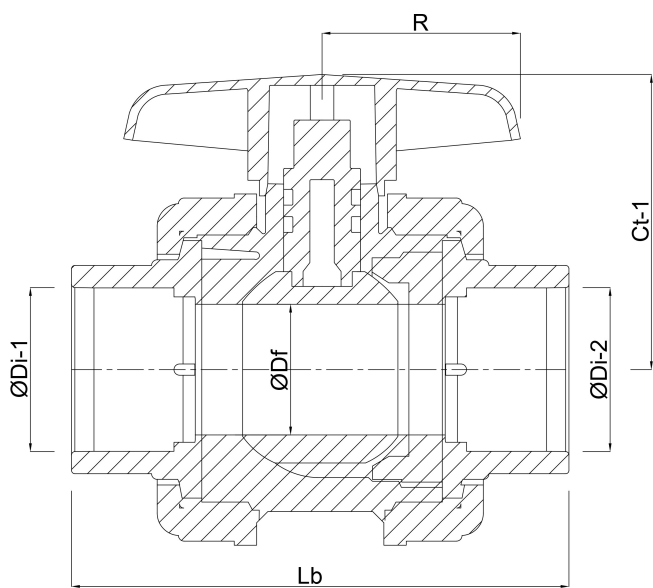

Hus konstruktion 3-delt

Materialehus PVC-U

Pakningsmateriale hytrel/EPDM

Tilslutning indvendig gevind

Maks. temperatur 60 °C

Mindste mellemtemperatur
(kontinuerlig) 0 °C

Størrelse 1"

DN 25

Tryk 16 bar

DIMENSIONER

Ct-1 71 mm

Lb 126 mm

R 54 mm

ØDf 25 mm

ØDi-1 1 "

ØDi-2 1 "