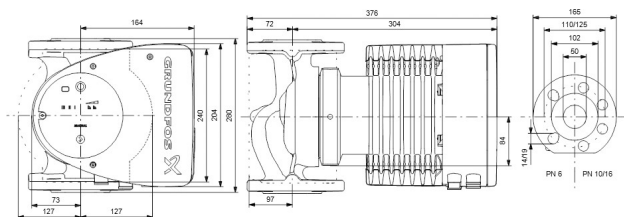

# TEKNISKE SPECIFIKATIONER

Farve sort/rød

Materiale støbejern

Pump body støbejern

Materiale impeller 1 glasfiberforstærket PES

Tilslutning flange

Volt 230VAC

Maks. temperatur 110 °C

Størrelse DN50