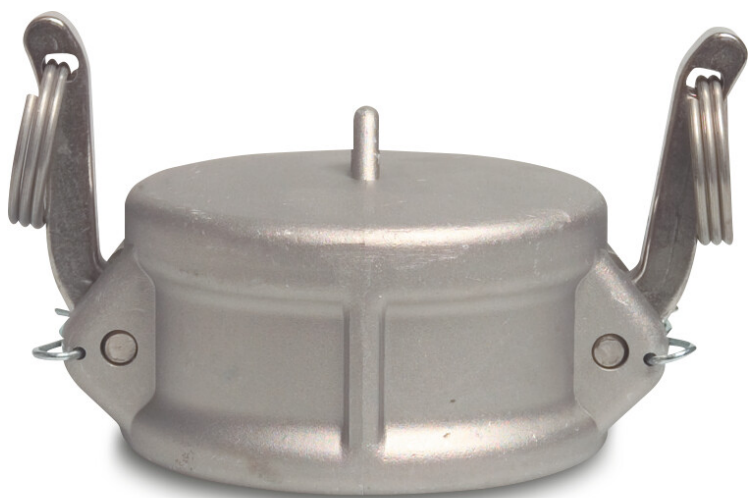

Endestykke kobling aluminium 2" hun-del Camlock 16bar type Camlock DC (0431461)

TEKNISKE SPECIFIKATIONER

Type	Camlock DC
Materiale	aluminium
Tilslutning	hun-del Camlock
Størrelse	2"
Længde	70 mm
Ydre Ø	63,75 mm
Tryk	16 bar