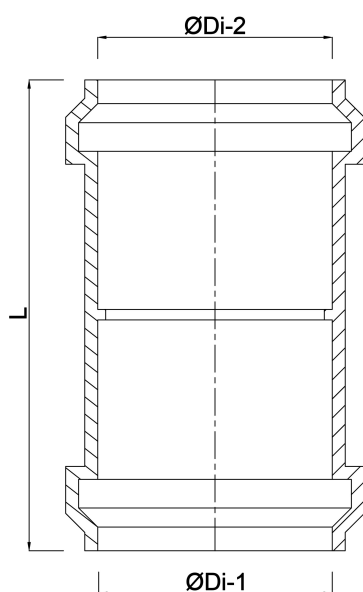

# TEKNISKE SPECIFIKATIONER

Farve grå

Materiale PP

Tilslutning tætningsring

Anvendelse spildevand

Størrelse 110 mm

## DIMENSIONER

L 136 mm

ØDi-1 110 mm

ØDi-2 110 mm

**Genereret den: 13-03-2026**

Bevo Nordic A/S  
Pakhusgården 54  
5000 Odense C  
Danmark  
+45 66 19 25 45  
[info@bevo.dk](mailto:info@bevo.dk)  
<http://www.bevo.com>