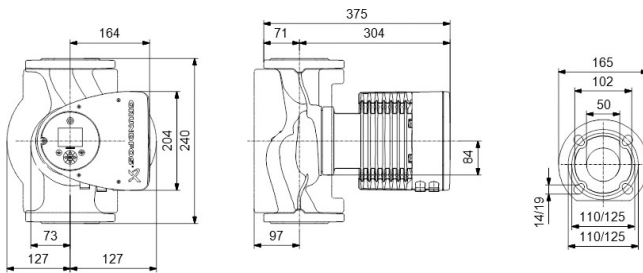

Størrelse

DN50

Ampere

0.67 A

Genereret den: 10-05-2026

Bevo Nordic A/S
Pakhusgården 54
5000 Odense C
Danmark
+45 66 19 25 45
info@bevo.dk
<http://www.bevo.com>