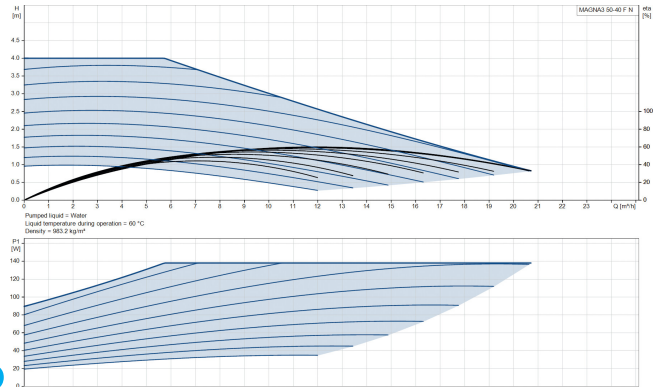

Størrelse

DN50

Ampere

0.67 A

Genereret den: 10-05-2026

Bevo Nordic A/S
Pakhusgården 54
5000 Odense C
Danmark
+45 66 19 25 45
info@bevo.dk
<http://www.bevo.com>