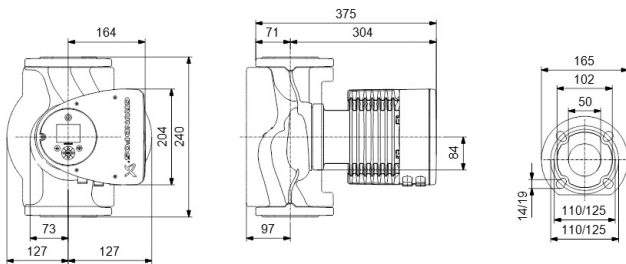

Størrelse

DN50

Ampere

0.67 A

Genereret den: 28-05-2026

Bevo Nordic A/S
Pakhusgården 54
5000 Odense C
Danmark
+45 66 19 25 45
info@bevo.dk
<http://www.bevo.com>