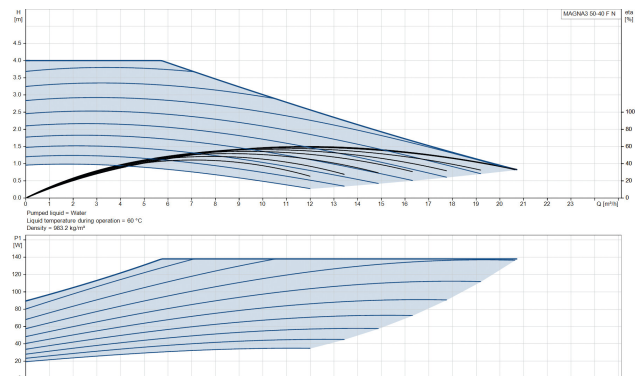

Størrelse

DN50

Ampere

0.67 A

Genereret den: 28-05-2026

Bevo Nordic A/S
Pakhusgården 54
5000 Odense C
Danmark
+45 66 19 25 45
info@bevo.dk
<http://www.bevo.com>