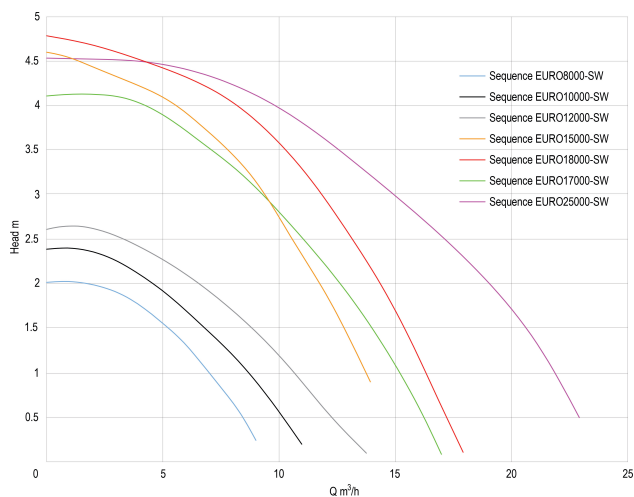

**Centrifugalpumpe PP DN40 x 1
1/2" x DN40 x 1 1/2" indvendig
gevind 1,37A 230VAC sort/hvid
type Sequence EURO18000-SW
(7034283)**

TEKNISKE SPECIFIKATIONER

Farve	sort/hvid
Materiale	PP
Tilslutning	indvendig gevind
Volt	230VAC
Type	Sequence EURO18000-SW
Størrelse	DN40 x 1 1/2" x DN40 x 1 1/2"
Længde	374,65 mm
Effekt	0.25 kW
Højde	187.19 mm
Maks. flow rate	4.64 m ³ /h
Tryk	1 1/2 "
Sug	1 1/2 "