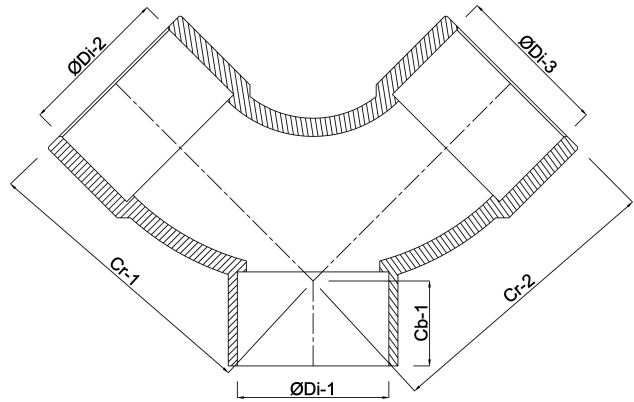

VDL Y-bøjning PVC-U 50 mm limmuffe 16bar grå (0100093)

VL Van de Lande

TEKNISKE SPECIFIKATIONER

Farve grå

Materiale PVC-U

Tilslutning limmuffe

Tryk 16 bar

Størrelse 50 mm

DIMENSIONER

Cb-1 28 mm

Cr-1 92 mm

Cr-2 92 mm

ØDi-1 50 mm

ØDi-2 50 mm

ØDi-3 50 mm

Genereret den: 25-05-2026