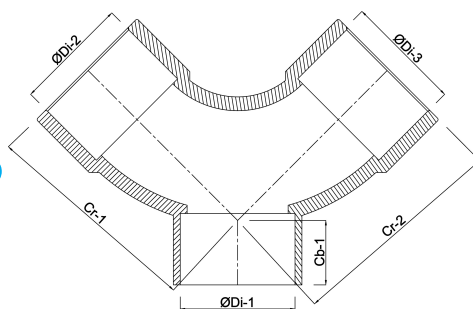

VDL Y-bøjning PVC-U 50 mm limmuffe 16bar grå (0100093)

VL Van de Lande

TEKNISKE SPECIFIKATIONER

Farve grå

Materiale PVC-U

Tilslutning limmuffe

Tryk 16 bar

Størrelse 50 mm

DIMENSIONER

Cb-1 28 mm

Cr-1 92 mm

Cr-2 92 mm

ØDi-1 50 mm

ØDi-2 50 mm

ØDi-3 50 mm

Genereret den: 14-03-2026