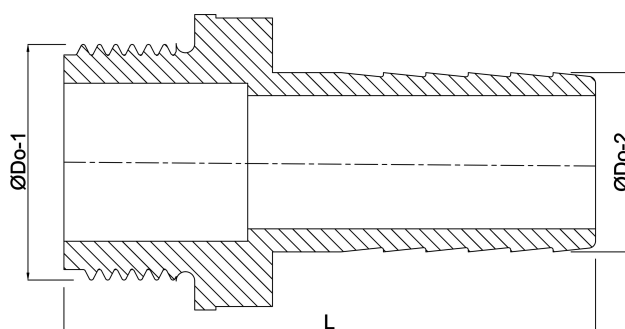

# Slangestuds PP 1 1/2" x 38 mm udvendig gevind x slangestuds 6bar grå (0330196)

# TEKNISKE SPECIFIKATIONER

Farve	grå
Materiale	PP
Tilslutning	udvendig gevind x slangestuds
Tryk	6 bar
Maks. temp.	80 °C
Størrelse	1 1/2" x 38 mm

## DIMENSIONER

L	83 mm
ØDo-1	1 1/2 "
ØDo-2	38 mm

Genereret den: 23-05-2026

Bevo Nordic A/S  
Pakhusgården 54  
5000 Odense C  
Danmark  
+45 66 19 25 45  
[info@bevo.dk](mailto:info@bevo.dk)  
<http://www.bevo.com>