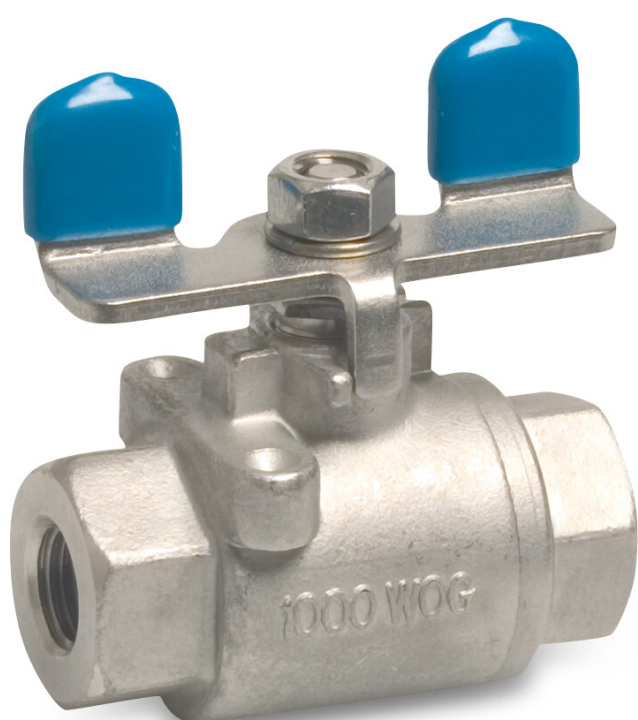

Profec 2-delt kugleventil rustfri stål 316 1/4" indvendig gevind 50bar (0090980)

TEKNISKE SPECIFIKATIONER

Materiale rustfri stål 316

Funktion butterfly håndtag

Håndtagsfarve blå

Håndtagsmateriale rustfri stål

Pakningsmateriale PTFE

Tilslutning indvendig gevind

Tryk 50 bar

Størrelse 1/4"

DIMENSIONER

Ct-1 37 mm

F-1 12.5 mm

F-2 12.5 mm