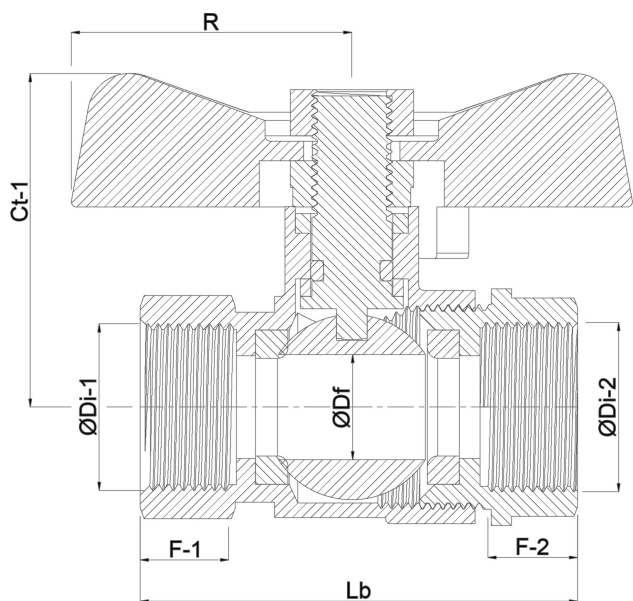

Profec 2-delt kugleventil rustfri stål 316 1/4" indvendig gevind 50bar (0090980)

TEKNISKE SPECIFIKATIONER

Materiale rustfri stål 316

Funktion butterfly håndtag

Håndtagsfarve blå

Håndtagsmateriale rustfri stål

Pakningsmateriale PTFE

Tilslutning indvendig gevind

Tryk 50 bar

Størrelse 1/4"

DIMENSIONER

Ct-1 37 mm

F-1 12.5 mm

F-2 12.5 mm

Lb 49 mm

R 30 mm

ØDf 12.5 mm

ØDi-1 1/4 "

ØDi-2

1/4 "

Genereret den: 22-05-2026

Bevo Nordic A/S
Pakhusgården 54
5000 Odense C
Danmark
+45 66 19 25 45
info@bevo.dk
<http://www.bevo.com>