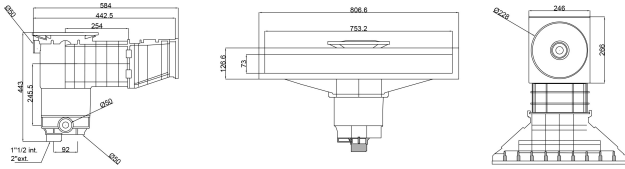

Weltico Skimmer ABS 1 1/2" x 2" indvendig gevind antracit type A800 Design (7039327)

weltico

TEKNISKE SPECIFIKATIONER

Type	A800 Design
Materiale	ABS/rustfri stål
Egnet til	liner og beton pools
Tilslutning	indvendig gevind
Farve	antracit
Størrelse	1 1/2" x 2"

DIMENSIONER

A	584 mm
B	443 mm
C	806.6 mm
D	26.6 mm
E	266 mm
F	318 mm
G	753.2 mm
H	73 mm

PRODUKTINFORMATION

Ca. 7 m³/t (ved en flow rate på 1,5 m/s), hvis den er tilsluttet 1 1/2" udløb med et Ø50 rør
Ca. 10 m³/t (med en flow rate på 1,5 m/s), hvis den er tilsluttet 2" udløb med et Ø63 rør