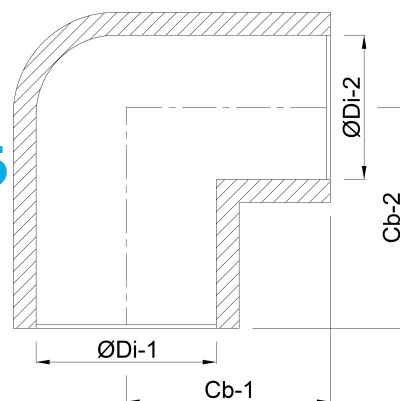

Profec Vinkel 90° PVC-U 280 mm limmuffe 10bar grå (0100012)

TEKNISKE SPECIFIKATIONER

Farve grå

Materiale PVC-U

Tilslutning limmuffe

Størrelse 280 mm

Tryk 10 bar

DIMENSIONER

Cb-1 357 mm

Cb-2 357 mm

ØDi-1 280 mm

ØDi-2 280 mm

β 90 °

Genereret den: 13-03-2026

Bevo Nordic A/S
Pakhusgården 54
5000 Odense C

Danmark
+45 66 19 25 45
info@bevo.dk
<http://www.bevo.com>