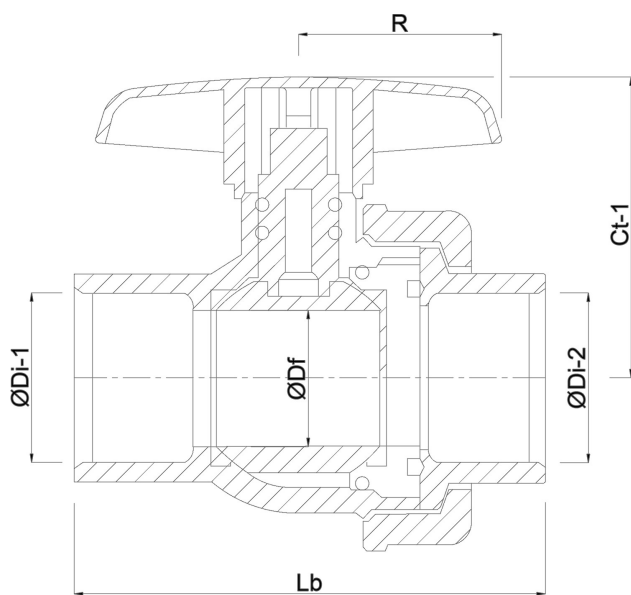

Profec Kugleventil med enkelt union PVC-U 63 mm limmuffe 16bar DN50 grå type Safe 525 (0112145)

DIMENSIONER

Ct-1 107 mm

Lb 172 mm

R 74 mm

ØDf 50 mm

ØDi-1 63 mm

ØDi-2 63 mm