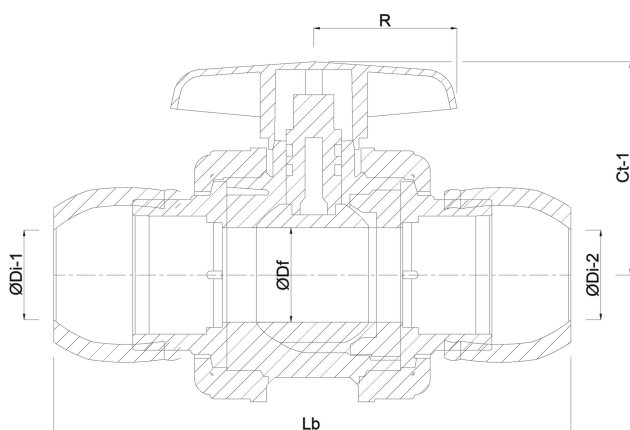

Hus konstruktion 3-delt

Materialehus PP

Pakningsmateriale hytrel/EPDM

Tilslutning spænd

Maks. temperatur 60 °C

Mindste mellemtemperatur
(kontinuerlig) 0 °C

Tryk 10 bar

Størrelse 50 mm

DN 40

DIMENSIONER

Ct-1 92 mm

Lb 267 mm

R 64 mm

ØDf 40 mm

ØDi-1 50 mm

ØDi-2 50 mm