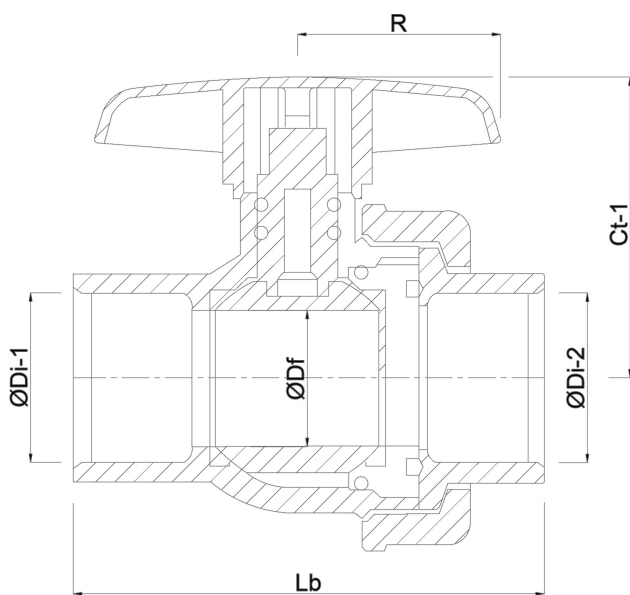

Profec Kugleventil med enkelt union PVC-U 20 mm limmuffe 16bar DN15 grå type Safe 525 (0112140)

DIMENSIONER

Ct-1 46 mm

Lb 75 mm

R 35 mm

ØDf 15 mm

ØDi-1 20 mm

ØDi-2 20 mm