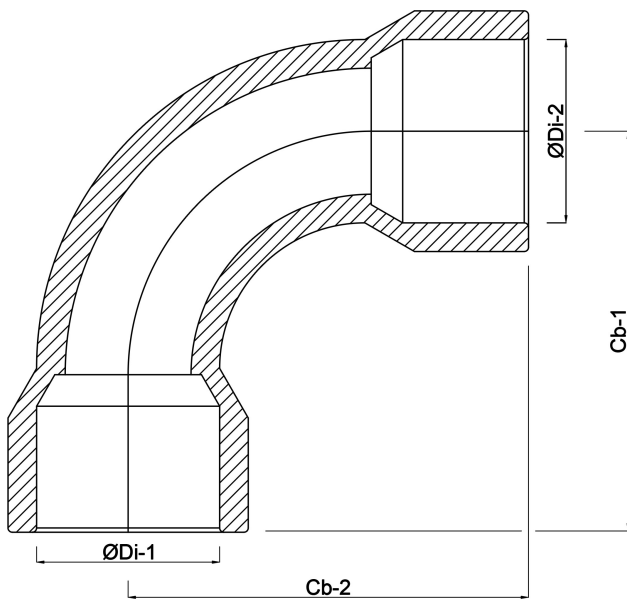

**Profec Lang bøjning 90° PVC-U  
75 mm limmuffe 10bar grå  
type ekstruderet (0110192)**

**Genereret den: 22-05-2026**

Bevo Nordic A/S  
Pakhusgården 54  
5000 Odense C  
Danmark  
+45 66 19 25 45  
[info@bevo.dk](mailto:info@bevo.dk)  
<http://www.bevo.com>