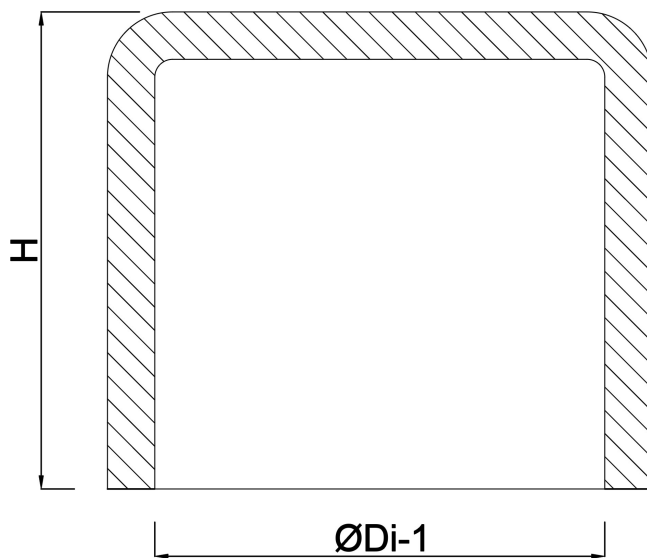

# TEKNISKE SPECIFIKATIONER

Farve grå

Materiale PVC-U

Tilslutning limmuffe

Størrelse 63 mm

Tryk 16 bar

## DIMENSIONER

ØDi-1 63 mm

H 54 mm

**Genereret den: 02-10-2025**

Bevo Nordic A/S  
Pakhusgården 54  
5000 Odense C  
Danmark  
+45 66 19 25 45  
[info@bevo.dk](mailto:info@bevo.dk)  
<http://www.bevo.com>