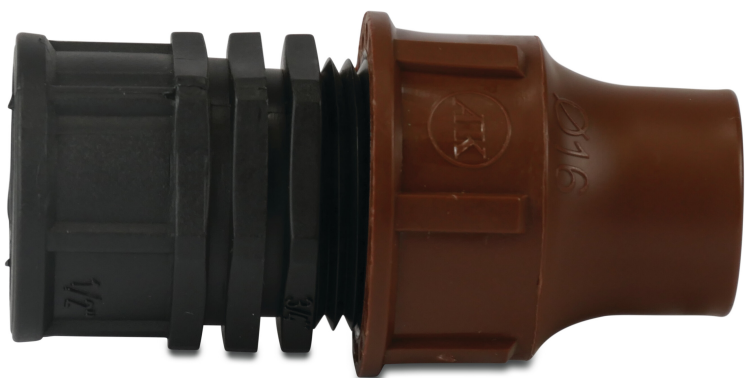

**Overgang PP 16 mm x 3/4"**  
**spænd x indvendig gevind**  
**6bar brun type BF-62-75 lock**  
**(7021552)**

# TEKNISKE SPECIFIKATIONER

Farve	brun
Materiale	PP
Tilslutning	spænd x indvendig gevind
Tryk	6 bar
Type	BF-62-75 lock
Størrelse	16 mm x 3/4"
Længde	72,5 mm

**Genereret den: 25-05-2026**

Bevo Nordic A/S  
Pakhusgården 54  
5000 Odense C  
Danmark  
+45 66 19 25 45  
[info@bevo.dk](mailto:info@bevo.dk)  
<http://www.bevo.com>