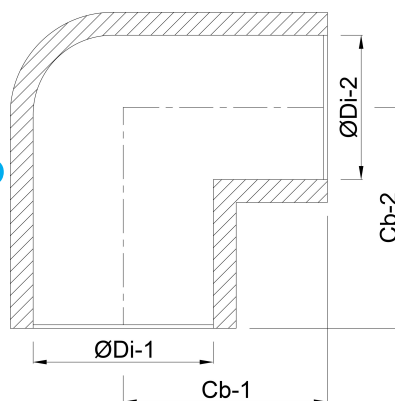

# TEKNISKE SPECIFIKATIONER

Farve grå

Materiale PVC-U

Tilslutning limmuffe

Størrelse 125 mm

Tryk 16 bar

## DIMENSIONER

Cb-1 135 mm

Cb-2 135 mm

ØDi-1 125 mm

ØDi-2 125 mm

β 90 °

**Genereret den: 13-03-2026**

Bevo Nordic A/S  
Pakhusgården 54  
5000 Odense C