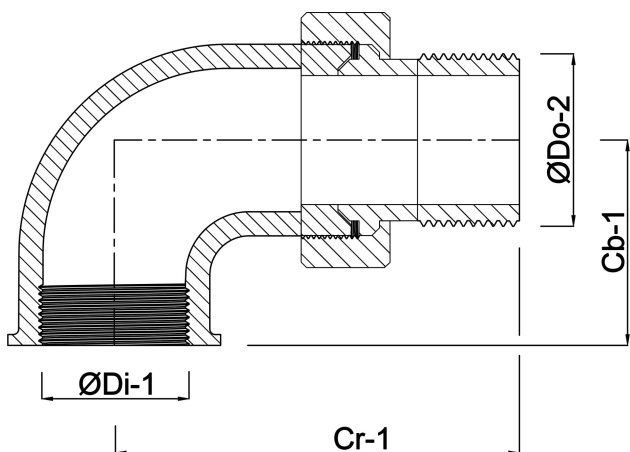

**Nr. 98 Vinkel kobling 90°
messing 1 1/2" indvendig
gevind x udvendig gevind
40bar type konisk (0708830)**

TEKNISKE SPECIFIKATIONER

Type	konisk
Materiale	messing
Tilslutning	indvendig gevind x udvendig gevind
Fitting nr.	Nr. 98
Tryk	40 bar
Maks. temp.	120 °C
Størrelse	1 1/2"
Maks. temperatur	120 °C

DIMENSIONER

Cb-1	46 mm
Cr-1	108 mm
ØDi-1	1 1/2 "
ØDo-2	1 1/2 "
β	90 °

Genereret den: 24-05-2026

Bevo Nordic A/S
Pakhusgården 54
5000 Odense C
Danmark
+45 66 19 25 45
info@bevo.dk
<http://www.bevo.com>