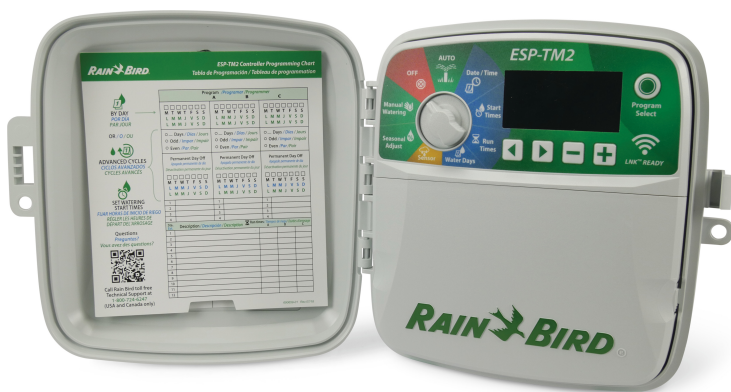

# Rain Bird Vandingscomputer 24VAC hvid type ESP-TM2 Wi- Fi-kompatibel 8 stationer (7027383)

**RAIN BIRD**

# TEKNISKE SPECIFIKATIONER

Farve	hvid
Type	ESP-TM2
Type	Wi-Fi-kompatibel
Højde	200 mm
IP værdi	IP24
Volt	24VAC
Antal stationer	8

## PRODUKTINFORMATION

Rain Bird vandingskontrolleren, type ESP-TM2, findes i modeller med 4, 6, 8 og 12 stationer. Leveres med en ny drejekontrol, der svarer til Hunter's X-Core. Velegnet til både udendørs og indendørs installationer, der er ideelle til små og mellemstore haver. Leveres med en Vægmonteret kasse, skruer og ankerskærme. Kompatibelt med LNK WI-FI 2 modulet for fjernbetjening af styringsystemet via appen.