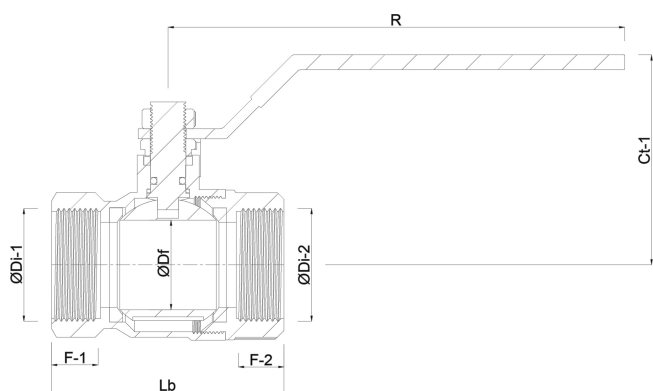

ØDi-1 1 1/4 "

ØDi-2 1 1/4 "

F-1 18 mm

F-2 19 mm

Ct-1 77.5 mm

R 145 mm

ØDf 32 mm

Genereret den: 07-10-2025

Bevo Nordic A/S
Pakhusgården 54
5000 Odense C
Danmark
+45 66 19 25 45
info@bevo.dk
<http://www.bevo.com>