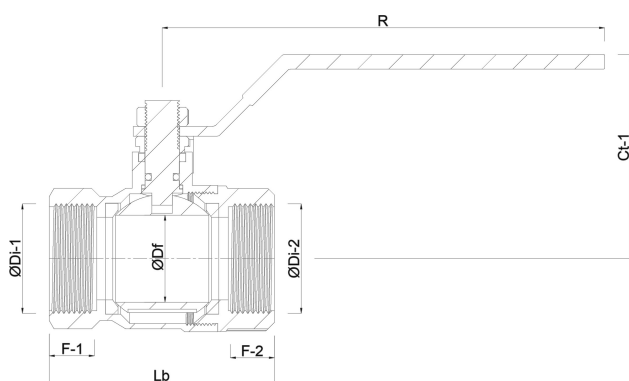

Profec 2-delt kugleventil rustfri stål 316 1 1/4" indvendig gevind 64bar DIN3202-M3 (7034108)

TEKNISKE SPECIFIKATIONER

Materiale rustfri stål 316

Funktion håndtag

Håndtagsfarve blå

Håndtagsmateriale rustfri stål

Hus konstruktion 2-delt

Materialehus rustfri stål 316

Pakningsmateriale PFTE

Tilslutning indvendig gevind

Pakning

DIN Standard DIN3202-M3

Flow full

Temperatur rækkevidde -10°C - 150°C

Tryk 64 bar

Størrelse 1 1/4"

DIMENSIONER

Ct-1 77.5 mm

F-1 18 mm

F-2 19 mm

Lb 110 mm

R 145 mm

ØDf 32 mm

ØDi-1 1 1/4 "

ØDi-2 1 1/4 "

Genereret den: 27-05-2026

Bevo Nordic A/S
Pakhusgården 54
5000 Odense C
Danmark
+45 66 19 25 45
info@bevo.dk
<http://www.bevo.com>