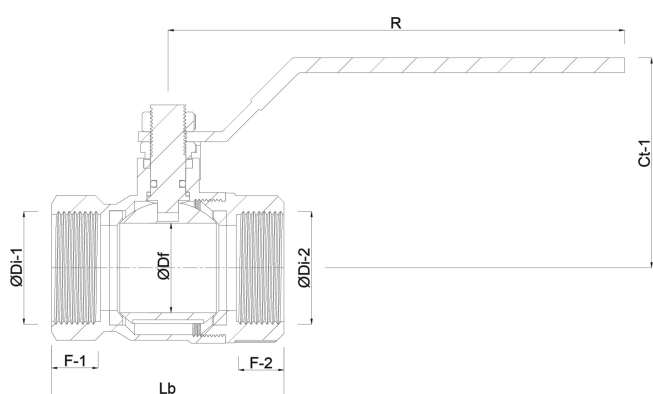

Hus konstruktion 2-delt

Materialehus rustfri stål 316

Pakningsmateriale PFTE

Tilslutning indvendig gevind

Pakning

DIN Standard DIN3202-M3

Flow full

Temperatur rækkevidde -10°C - 150°C

Tryk 64 bar

Størrelse 1 1/4"

DIMENSIONER

Ct-1 77.5 mm

F-1 18 mm

F-2 19 mm

Lb 110 mm

R 145 mm

ØDf 32 mm

ØDi-1 1 1/4 "

ØDi-2 1 1/4 "

Genereret den: 10-03-2026

Bevo Nordic A/S
Pakhusgården 54
5000 Odense C
Danmark
+45 66 19 25 45
info@bevo.dk
<http://www.bevo.com>