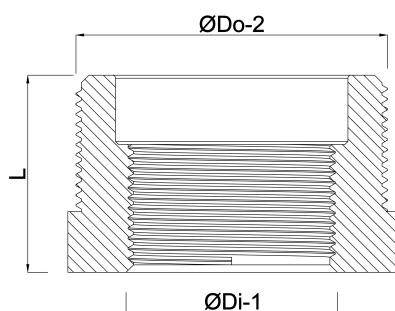

**Profec Nr. 241 Nippelmuffe**  
**rustfri stål 316 1/4" x 1/8"**  
**udvendig gevind x indvendig**  
**gevind 16bar (0080080)**

# TEKNISKE SPECIFIKATIONER

Materiale	rustfri stål 316
Tilslutning	udvendig gevind x indvendig gevind
Fitting nr.	Nr. 241
Tryk	16 bar
Maks. temp.	100 °C
Størrelse	1/4" x 1/8"

## DIMENSIONER

F-1	11 mm
K-1	15 mm
L	15 mm
ØDi-1	1/8 "
ØDo-1	1/4 "

**Genereret den: 13-03-2026**

Bevo Nordic A/S  
Pakhusgården 54  
5000 Odense C  
Danmark  
+45 66 19 25 45  
[info@bevo.dk](mailto:info@bevo.dk)  
<http://www.bevo.com>