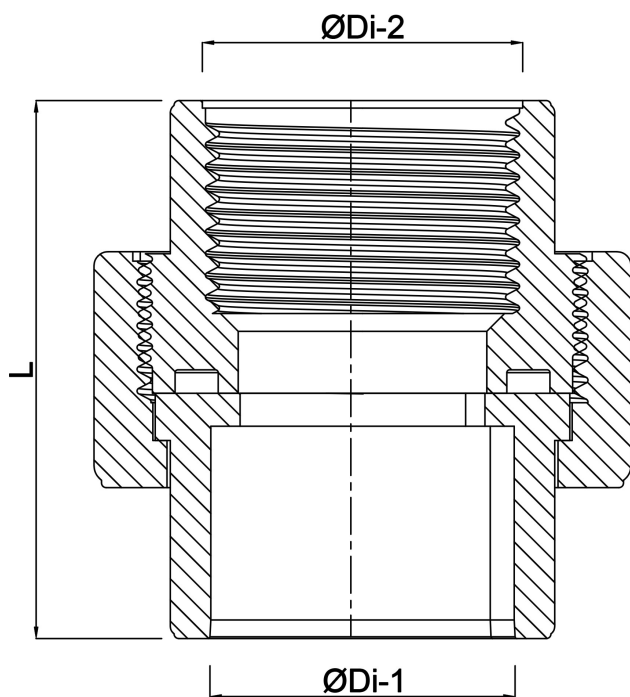

**Profec Unionsadapter
PVC/rustfri stål 316 20 mm x
1/2" limmuffe x indvendig
gevind 10bar grå (0102100)**

TEKNISKE SPECIFIKATIONER

Farve	grå
Materiale	PVC/rustfri stål 316
Pakningsmateriale	EPDM
Tilslutning	limmuffe x indvendig gevind
Tryk	10 bar
Størrelse	20 mm x 1/2"

DIMENSIONER

L	48.6 mm
ØDi-1	20 mm
ØDi-2	1/2 "

Genereret den: 22-05-2026

Bevo Nordic A/S
Pakhusgården 54
5000 Odense C
Danmark
+45 66 19 25 45
info@bevo.dk
<http://www.bevo.com>