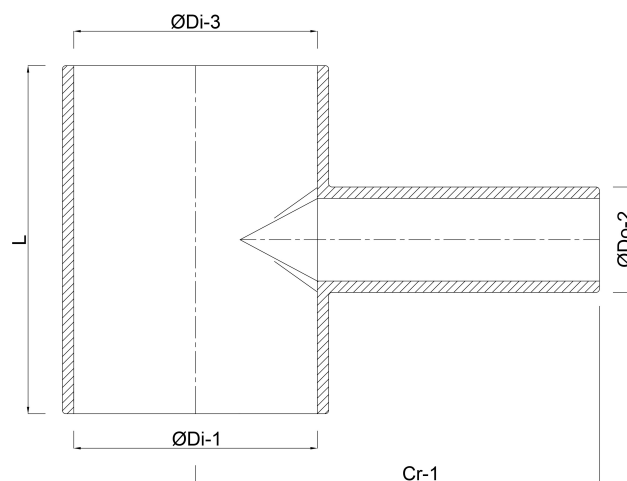

**VDL T-stykke 90° PVC-U 50 mm  
x 32 mm x 50 mm limmuffe x  
studs x limmuffe 10bar grå  
(7018309)**

**V-L Van de Lande**

# TEKNISKE SPECIFIKATIONER

Farve	grå
Materiale	PVC-U
Tilslutning	limmuffe x studs x limmuffe
Tryk	10 bar
Størrelse	50 mm x 32 mm x 50 mm

# DIMENSIONER

Cr-1	84 mm
L	90 mm
P-1	31 mm
P-2	56 mm
P-3	31 mm
ØDi-1	50 mm
ØDi-3	50 mm
β	90 °

**Genereret den: 25-05-2026**

Bevo Nordic A/S  
Pakhusgården 54  
5000 Odense C  
Danmark  
+45 66 19 25 45  
[info@bevo.dk](mailto:info@bevo.dk)  
<http://www.bevo.com>