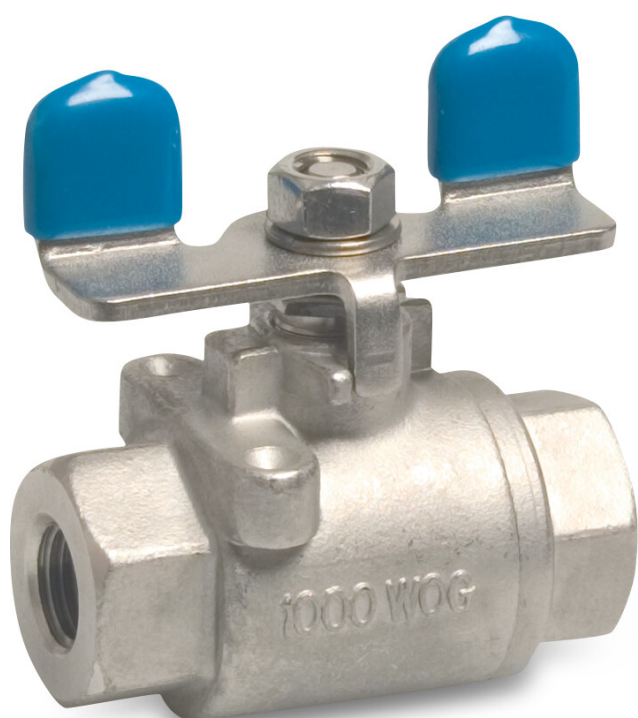

Profec 2-delt kugleventil rustfri stål 316 1/2" indvendig gevind 50bar (0090982)

TEKNISKE SPECIFIKATIONER

Materiale rustfri stål 316

Funktion butterfly håndtag

Håndtagsfarve blå

Håndtagsmateriale rustfri stål

Pakningsmateriale PFTE

Tilslutning indvendig gevind

Tryk 50 bar

Størrelse 1/2"

DIMENSIONER

Ct-1 39 mm

F-1 13 mm

F-2 13 mm