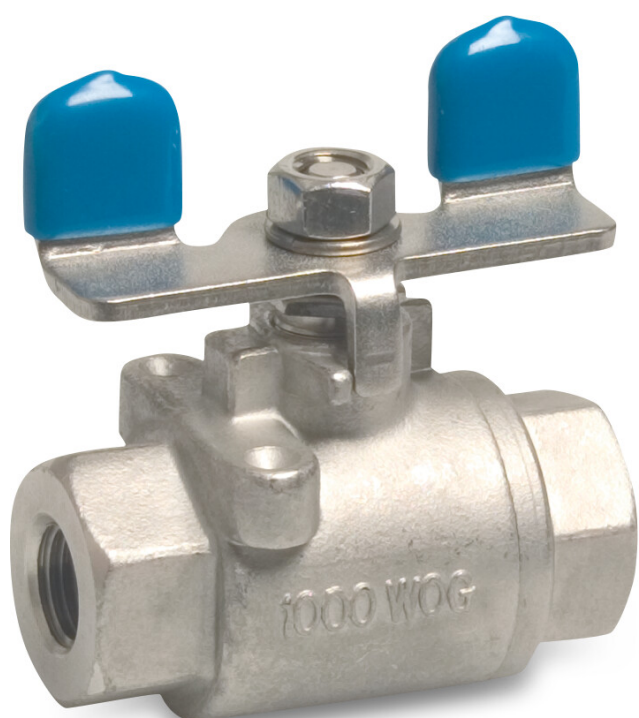

Profec 2-delt kugleventil rustfri stål 316 1/2" indvendig gevind 50bar (0090982)

TEKNISKE SPECIFIKATIONER

Materiale rustfri stål 316

Funktion butterfly håndtag

Håndtagsfarve blå

Håndtagsmateriale rustfri stål

Pakningsmateriale PFTE

Tilslutning indvendig gevind

Tryk 50 bar

Størrelse 1/2"

DIMENSIONER

Ct-1 39 mm

F-1 13 mm

F-2 13 mm