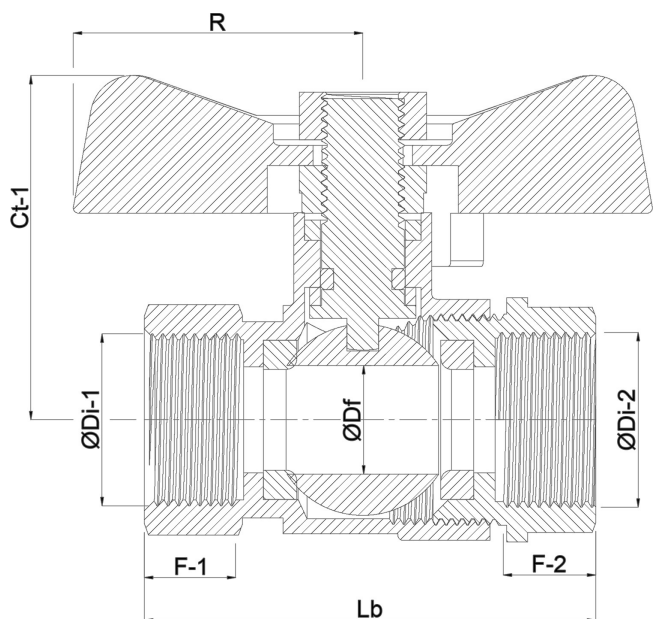

Profec 2-delt kugleventil rustfri stål 316 1/2" indvendig gevind 50bar (0090982)

TEKNISKE SPECIFIKATIONER

Materiale rustfri stål 316

Funktion butterfly håndtag

Håndtagsfarve blå

Håndtagsmateriale rustfri stål

Pakningsmateriale PFTE

Tilslutning indvendig gevind

Tryk 50 bar

Størrelse 1/2"

DIMENSIONER

Ct-1 39 mm

F-1 13 mm

F-2 13 mm

Lb 57 mm

R 30 mm

ØDf 15 mm

ØDi-1 1/2 "

ØDi-2

1/2 "

Genereret den: 06-03-2026

Bevo Nordic A/S
Pakhusgården 54
5000 Odense C
Danmark
+45 66 19 25 45
info@bevo.dk
<http://www.bevo.com>