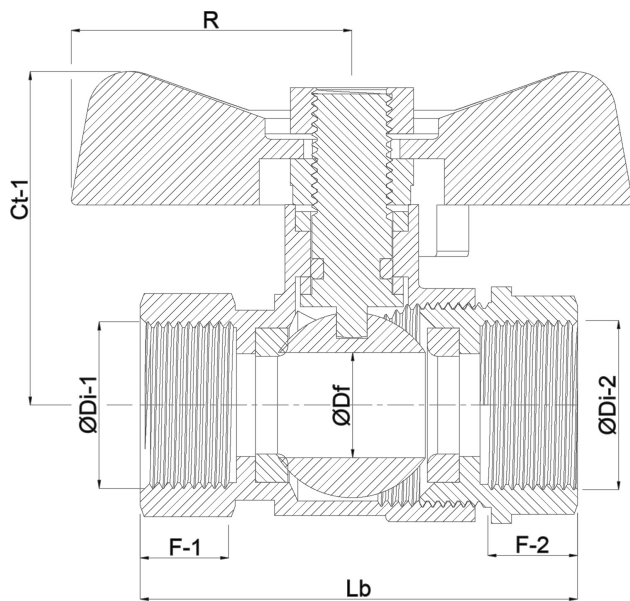

Profec 2-delt kugleventil rustfri stål 316 1/2" indvendig gevind 50bar (0090982)

TEKNISKE SPECIFIKATIONER

Materiale rustfri stål 316

Funktion butterfly håndtag

Håndtagsfarve blå

Håndtagsmateriale rustfri stål

Pakningsmateriale PFTE

Tilslutning indvendig gevind

Tryk 50 bar

Størrelse 1/2"

DIMENSIONER

Ct-1 39 mm

F-1 13 mm

F-2 13 mm

Lb 57 mm

R 30 mm

ØDf 15 mm

ØDi-1 1/2 "

ØDi-2

1/2 "

Genereret den: 22-05-2026

Bevo Nordic A/S
Pakhusgården 54
5000 Odense C
Danmark
+45 66 19 25 45
info@bevo.dk
<http://www.bevo.com>