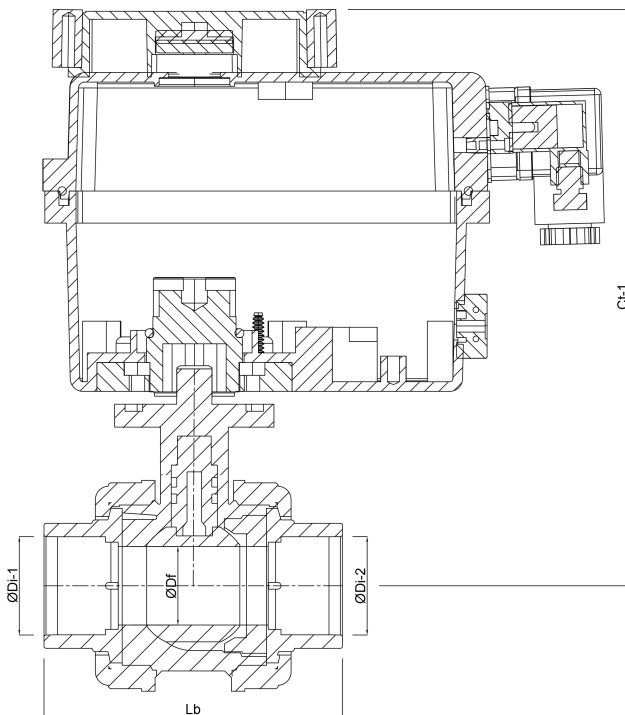

Profec Kugleventil PVC-U 75 mm limmuffe 10bar 24- 240VAC/VDC grå type Safe 600 med aktuator J4C S55 (7018924)

TEKNISKE SPECIFIKATIONER

Farve	grå
Type	Safe 600 med aktuator J4C S55
Materiale	PVC-U
Funktion	aktuator
Hus konstruktion	3-delt
Omformer tid	15 sek.
Materialehus	PVC-U
Pakningsmateriale	hytrel/EPDM
Tilslutning	limmuffe
Volt	24-240VAC/VDC
Maks. temperatur	60 °C
Maksimal omgivelsestemperatur	-10 - +60 °C
Tryk	10 bar
Størrelse	75 mm
Fabriksindstilling	 bar

DIMENSIONER

Ct-1 279 mm

Lb 214 mm

ØDf 65 mm

ØDi-1 75 mm

ØDi-2 75 mm

PRODUKTINFORMATION

Tilslutning i henhold til DIN 43650.