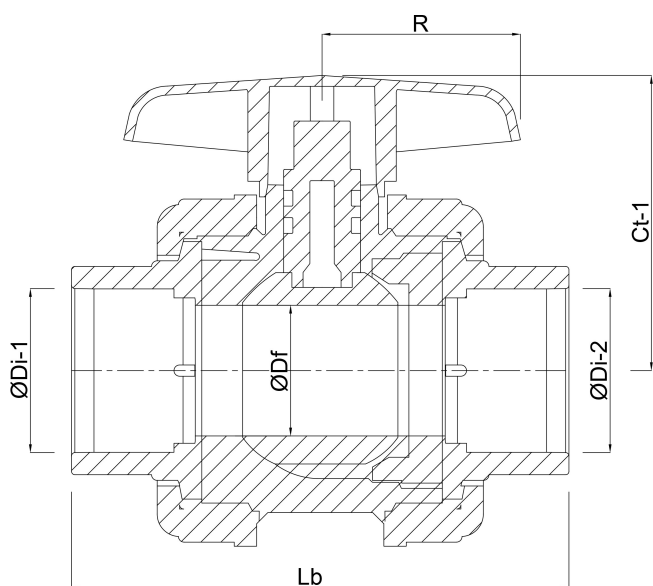

Profec Kugleventil PVC-U 16 mm limmuffe 16bar DN15 grå type Safe 600 (0112100)

DN

15

DIMENSIONER

Ct-1 46 mm

Lb 84 mm

R 35 mm

 $\varnothing D_f$ 10 mm $\varnothing D_{i-1}$ 16 mm $\varnothing D_{i-2}$ 16 mm