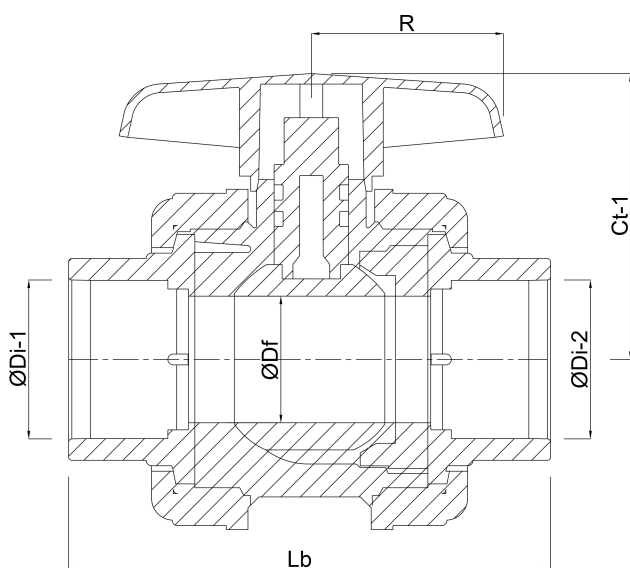

Profec Kugleventil PVC-U 16 mm limmuffe 16bar DN15 grå type Safe 600 (0112100)

DN

15

DIMENSIONER

Ct-1 46 mm

Lb 84 mm

R 35 mm

 \varnothing Df 10 mm \varnothing Di-1 16 mm \varnothing Di-2 16 mm