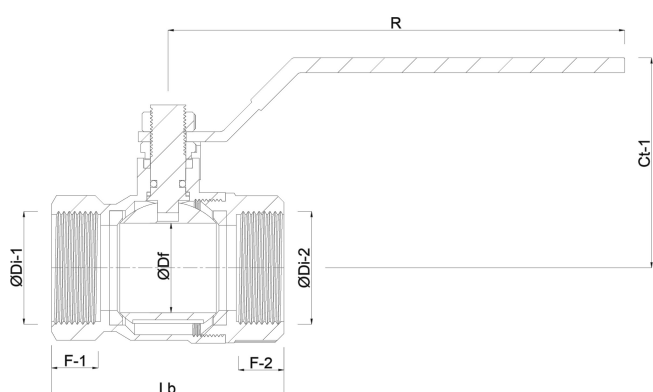

Hus konstruktion 2-delt

Materialehus rustfri stål 316

Pakningsmateriale PFTE

Tilslutning indvendig gevind

Pakning

DIN Standard DIN3202-M3

Flow full

Temperatur rækkevidde -10°C - 150°C

Tryk 64 bar

Størrelse 3/8"

DIMENSIONER

Ct-1 47 mm

F-1 12.3 mm

F-2 12.5 mm

Lb 60 mm

R 100 mm

ØDf 12.5 mm

ØDi-1 3/8 "

ØDi-2 3/8 "

Genereret den: 10-03-2026

Bevo Nordic A/S
Pakhusgården 54
5000 Odense C
Danmark
+45 66 19 25 45
info@bevo.dk
<http://www.bevo.com>