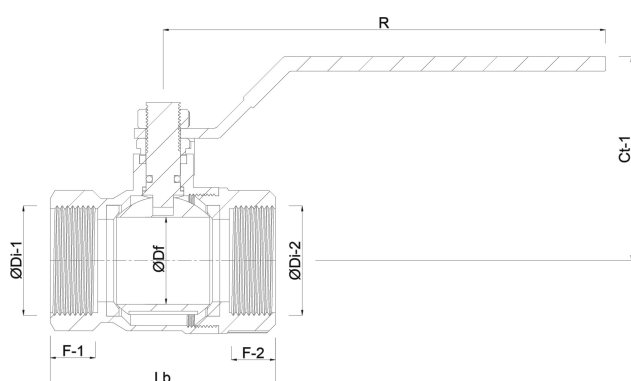

F-1 12.3 mm

F-2 12.5 mm

Lb 60 mm

R 100 mm

ØDf 12.5 mm

ØDi-1 3/8 "

ØDi-2 3/8 "

Genereret den: 27-05-2026

Bevo Nordic A/S
Pakhusgården 54
5000 Odense C
Danmark
+45 66 19 25 45
info@bevo.dk
<http://www.bevo.com>