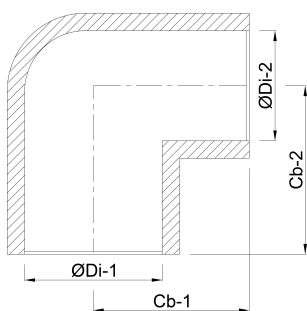

# TEKNISKE SPECIFIKATIONER

Farve grå

Materiale PVC-U

Godkendelse KIWA

Tilslutning limmuffe

Tryk 16 bar

Størrelse 50 mm

## DIMENSIONER

Cb-1 57 mm

Cb-2 57 mm

ØDi-1 50 mm

ØDi-2 50 mm

β 90 °

**Genereret den: 13-03-2026**

Bevo Nordic A/S  
Pakhusgården 54  
5000 Odense C  
Danmark  
+45 66 19 25 45  
[info@bevo.dk](mailto:info@bevo.dk)  
<http://www.bevo.com>